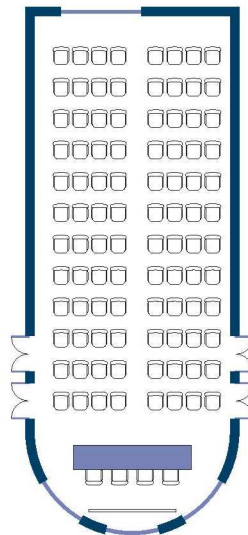

SALA BLU+LUNA

Superficie mq. 118 altezza m. 3.20
Lunghezza m. 18.10 Larghezza m. 6.50

Dotazioni tecniche standard:

kit congressuale

lavagna luminosa
lavagna a fogli mobili
diapositive
linea telefonica ADSL WI-FI
linea telefonica analogica
schermo (3.00 x 2.00)
microfono da tavolo o portatile
TV con videoregistratore
DVD
Sistema di amplificazione

Disposizione pax:

a teatro nr. 100
a ferro di cavallo nr. 45
a banchi di scuola nr. 80