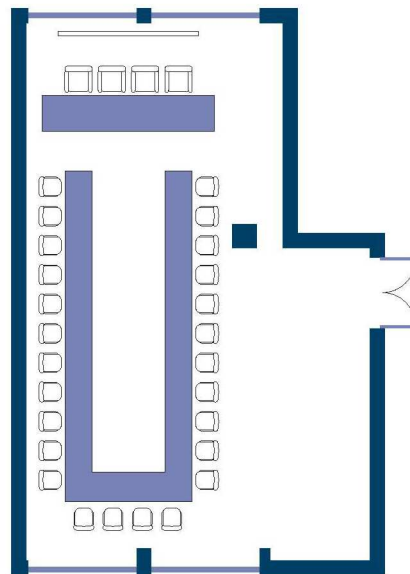

★ ★ ★ ★

HT

Hotel
TURISMO

SALA RIUNIONI

Superficie mq. 84.50 altezza m. 2.80
Lunghezza m. 13 Larghezza m. 6.50

Dotazioni tecniche standard:

kit congressuale

lavagna luminosa

lavagna a fogli mobili

diapositive

linea telefonica ADSL WI-FI

linea telefonica analogica

schermo (3.00 x 2.00)

microfono da tavolo o portatile

TV con videoregistratore

DVD

Sistema di amplificazione

Disposizione pax:

a teatro nr. 50

a ferro di cavallo nr. 25

a tavolo unico nr. 26